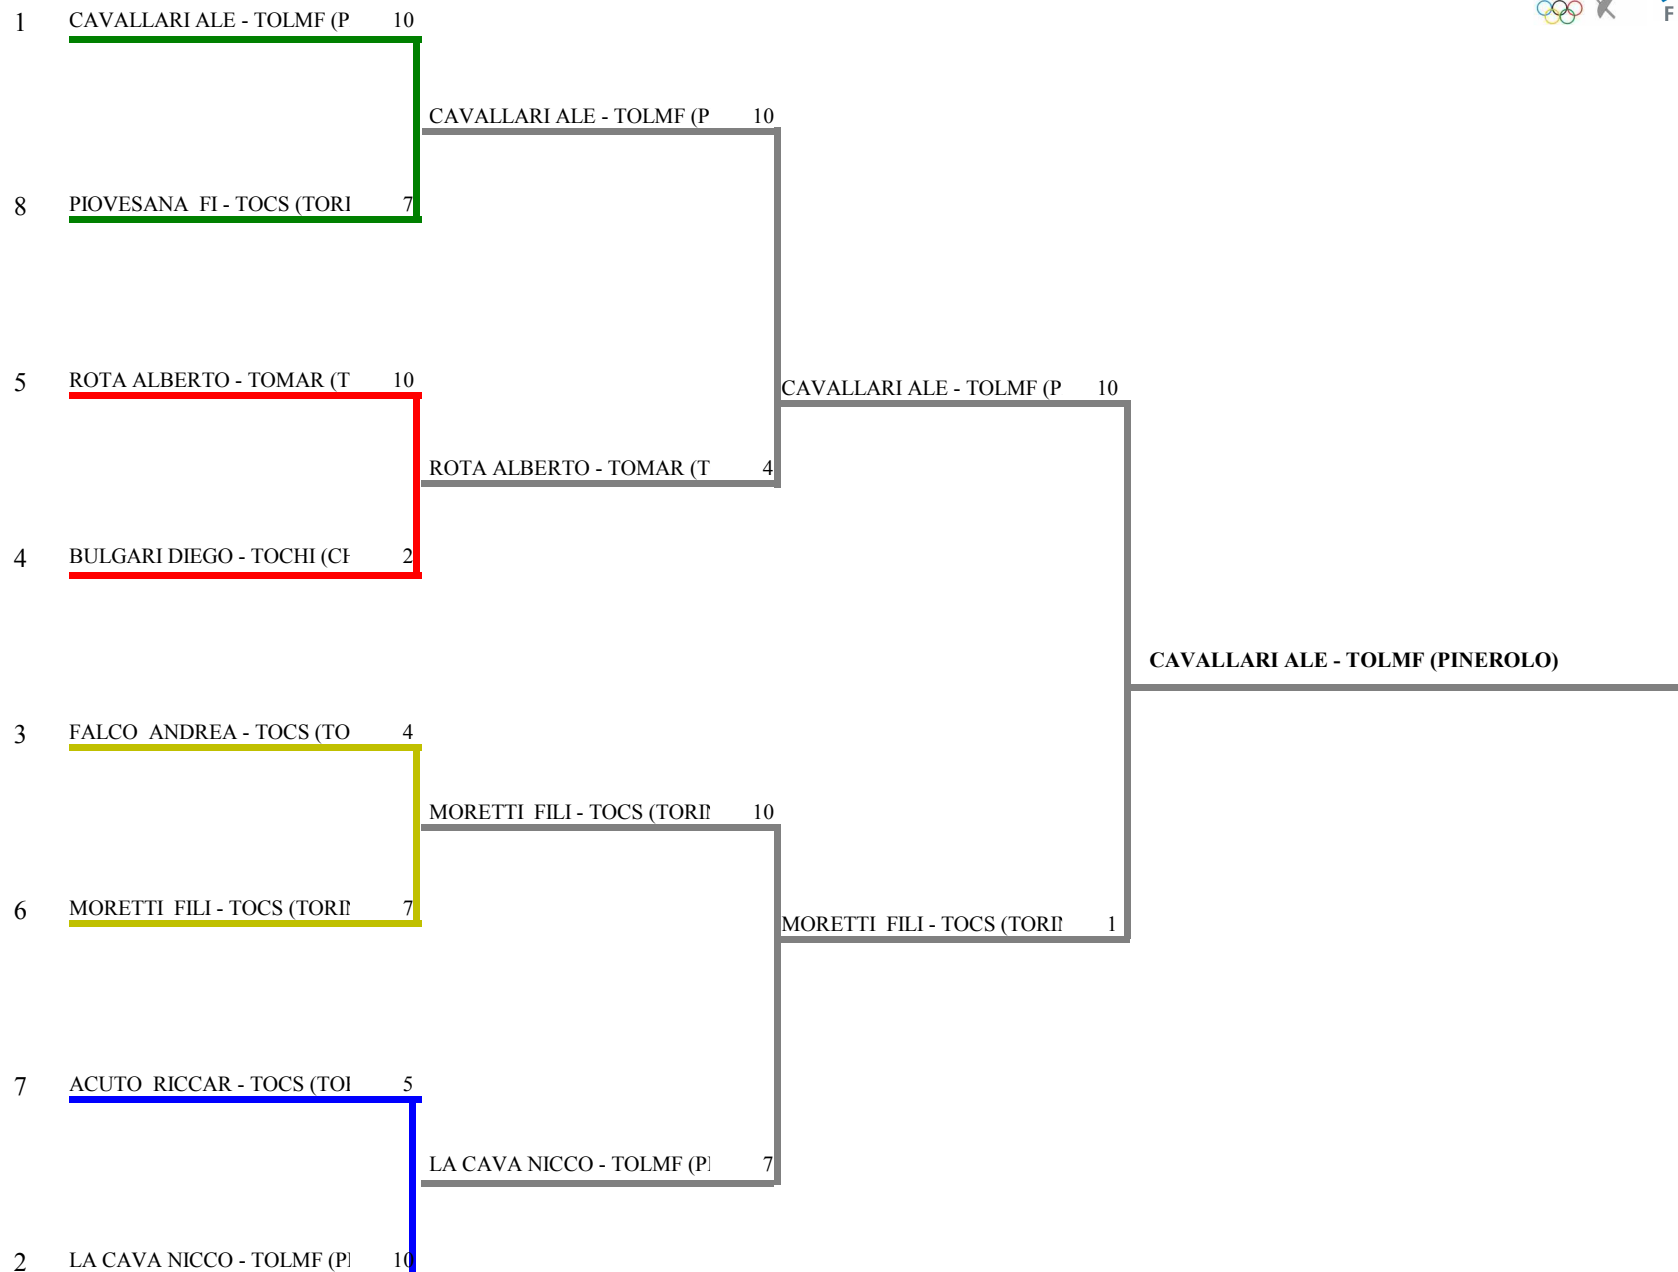

Fioretto maschile Esord.

TABELLONE DEI QUARTI DI FINALE

FEDERAZIONE ITALIANA SCHERMA
FEDERATION INTERNATIONALE D'ESCRIME

Classifica definitiva Fioretto maschile
1 Esord./Prime_Lame

Gran Premio Giovanissimi

PINEROLO - Gara Prime Lame - Piemonte

Stampa: 06/05/2012 12:21

<u>Classifica</u>	<u>NumFis</u>	<u>Cognome</u>	<u>Nome</u>	<u>Del</u>	<u>Denominazione</u>
1	648589	CAVALLARI	ALESSANDRO	11/04/02	ACC. SCH. LA MASCHERA DI FERRO a.s.d.
2	642674	MORETTI	FILIPPO	05/06/02	CLUB SCHERMA TORINO A.S.D.
3	635772	LA CAVA	NICCOLO'	21/11/02	ACC. SCH. LA MASCHERA DI FERRO a.s.d.
	641903	ROTA	ALBERTO	09/10/02	A.D.S. ACCADEMIA SCHERMA MARCHESA T
5	649147	FALCO	ANDREA	16/11/02	CLUB SCHERMA TORINO A.S.D.
6	642262	BULGARI	DIEGO	29/06/02	CLUB SCHERMA CHIVASSO TO
7	651953	ACUTO	RICCARDO	26/08/02	CLUB SCHERMA TORINO A.S.D.
8	647267	PIOVESANA	FILIPPO	15/11/02	CLUB SCHERMA TORINO A.S.D.